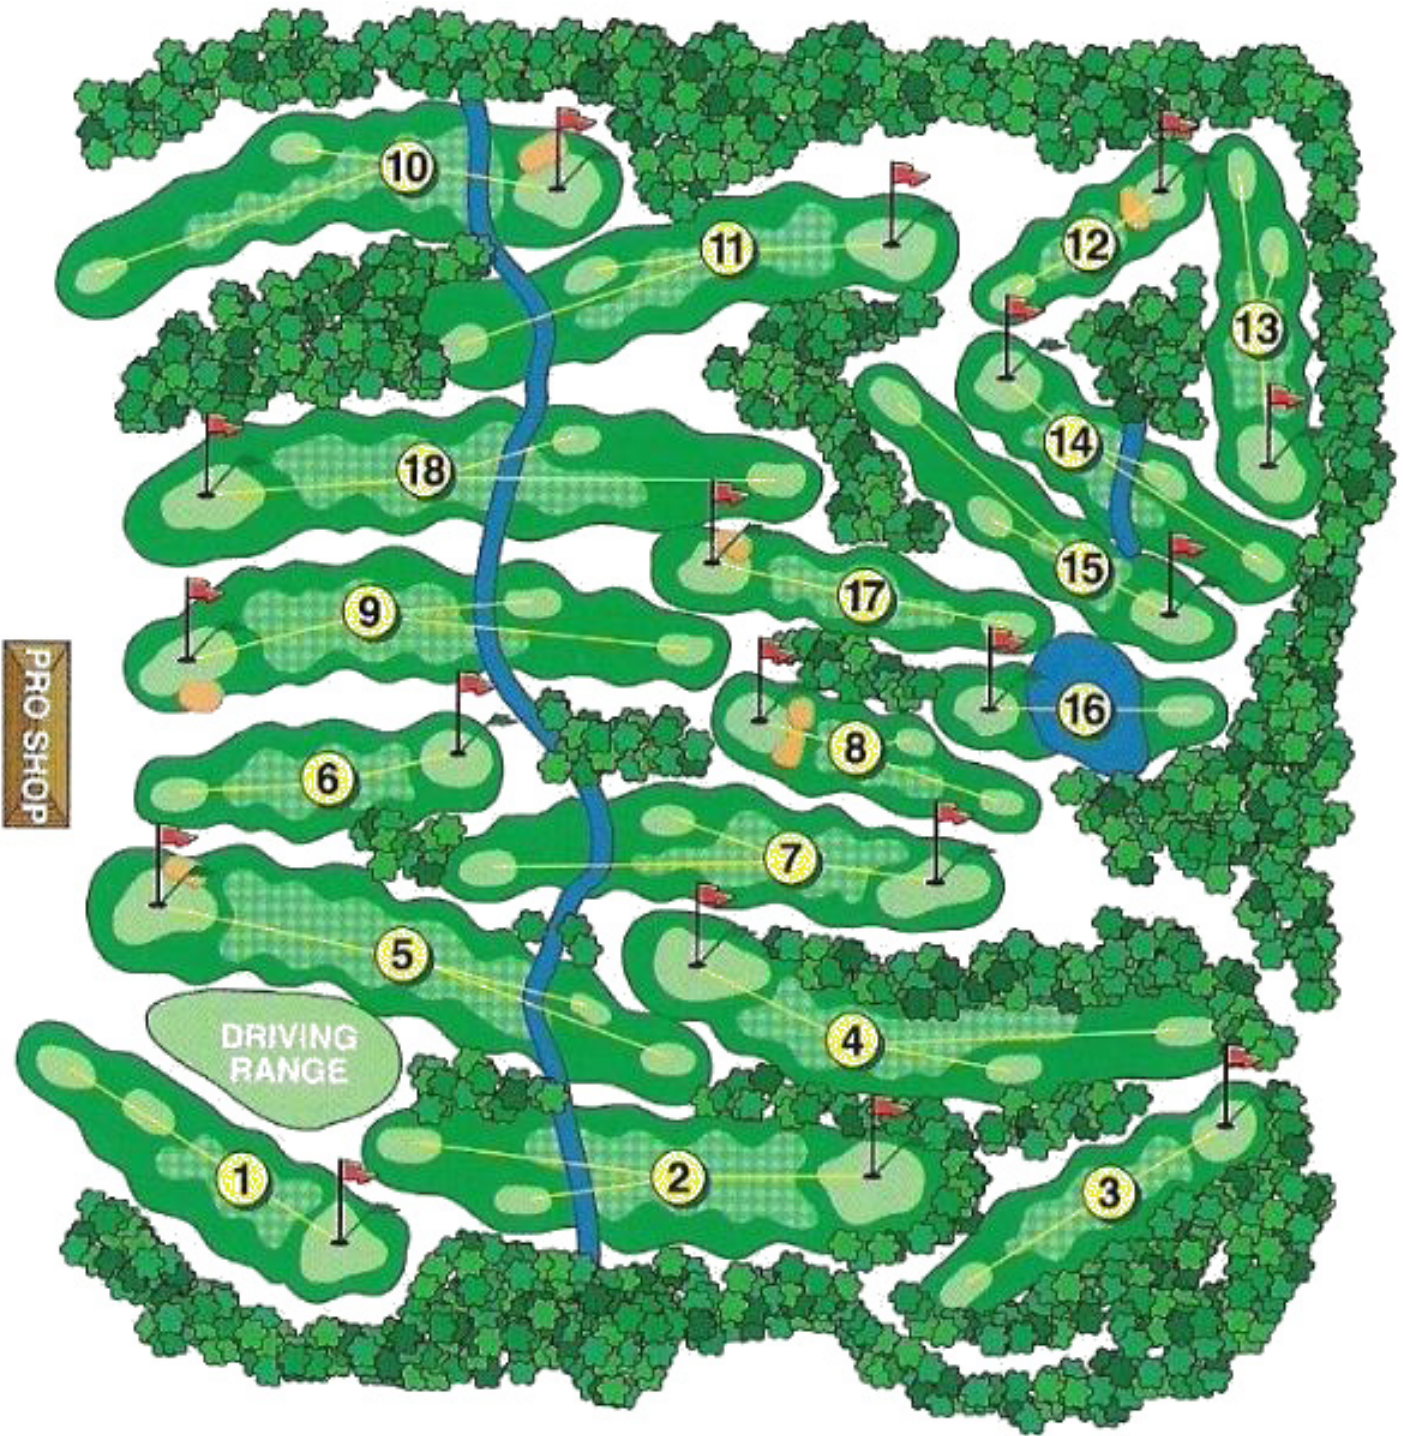

# MILLWOOD LANDING

## GOLF AND RV RESORT

An Ocean Canyon Property

Hole	1	2	3	4	5	6	7	8	9	OUT	10	11	12	13	14	15	16	17	18	IN	TOT	
Campions	72.10/120	430	387	188	380	560	308	450	235	573	3511	447	510	145	378	399	434	183	330	578	3404	6915
Regular	70.70/117	415	372	173	365	545	293	435	220	558	3376	432	495	130	363	384	419	137	315	563	3238	6614
Ladies	64.30/104	282	311	158	255	444	278	348	145	393	2614	292	403	115	318	307	297	121	300	433	2586	5200
Par		4	4	3	4	5	4	4	3	5	36	4	5	3	4	4	4	3	4	5	36	72